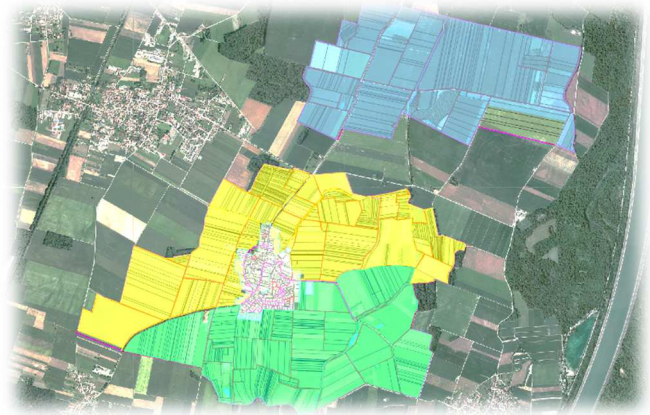

DATES DES PROCHAINES CHASSES ET BATTUES

Dates	Lot n°
24 octobre	3
26 octobre	2
7 novembre	2
16 novembre	2
17 novembre	1
28 novembre	3
30 novembre	2
5 et 6 décembre	2
12 décembre	3
13 et 14 décembre	2
28 décembre	3
23 janvier 2021	3

Limites du lot 1 au sud du village : Ban de Richtolsheim, CD 468, village, CD 611 (route de Schoenau) chemin d'exploitation n° 78 séparant les lieux-dits « Kuhweid » et « Auf den Silbergraben-Breitel », le cours d'eau de l'Ischert et le ban de la commune de Schoenau

Limites du Lot 2 au nord du village : CD 468, ban de la commune de Sundhouse, limite nord-est du ban de la commune de Schoenau jusqu'au cours d'eau de l'Ischert, chemin d'exploitation n° 78 séparant les lieux-dits « Kuhweid » et « Auf den Silbergraben-Breitel », le CD 611 (route de Schoenau) et le village

Limites du Lot 3 : Enclave de Saasenheim dans le ban communal de Sundhouse