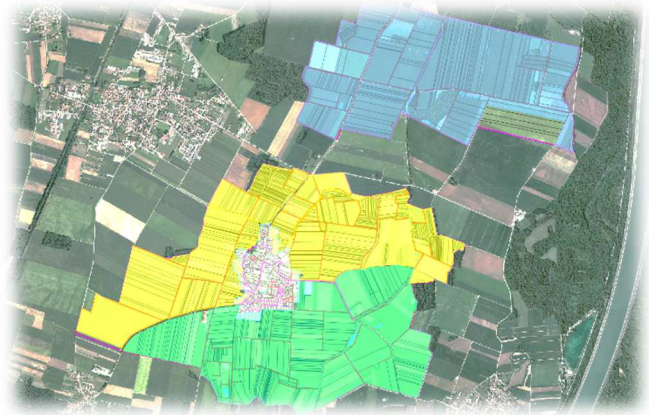

DATES DES PROCHAINES CHASSES ET BATTUES

Dates	Lot n°
12 décembre	3
12/13 décembre	2
28 décembre	3
23 janvier 2021	3

Limites du lot 1 au sud du village : Ban de Richtolsheim, CD 468, village, CD 611 (route de Schoenau) chemin d'exploitation n° 78 séparant les lieux-dits « Kuhweid » et « Auf den Silbergraben-Breitel », le cours d'eau de l'Ischert et le ban de la commune de Schoenau

Limites du Lot 2 au nord du village : CD 468, ban de la commune de Sundhouse, limite nord-est du ban de la commune de Schoenau jusqu'au cours d'eau de l'Ischert, chemin d'exploitation n° 78 séparant les lieux-dits « Kuhweid » et « Auf den Silbergraben-Breitel », le CD 611 (route de Schoenau) et le village

Limites du Lot 3 : Enclave de Saasenheim dans le ban communal de Sundhouse